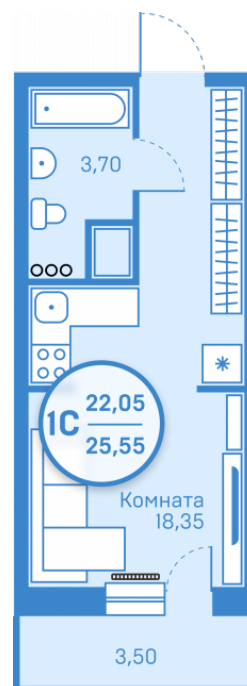

МЕРИДИАН

(3452) 57-97-04
meridian72.ru

Студия 22,05 м²

</choose/apartments/127677/>

Жилой комплекс

Легенда парк ГП-8

Этаж

5 из 20

Срок сдачи

Сдан

Окна

На улицу

Артикул

127677

2 560 000 ₺

от 16 506 ₺/мес.