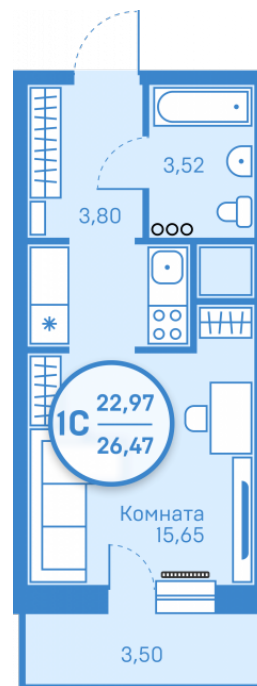

МЕРИДИАН

(3452) 57-97-04
meridian72.ru

Студия 22,97 м²

</choose/apartments/127675/>

Жилой комплекс

Легенда парк ГП-8

Этаж

4 из 20

Срок сдачи

Сдан

Окна

На улицу

Артикул

127675

1 930 000 ₪

от 12 444 ₪/мес.