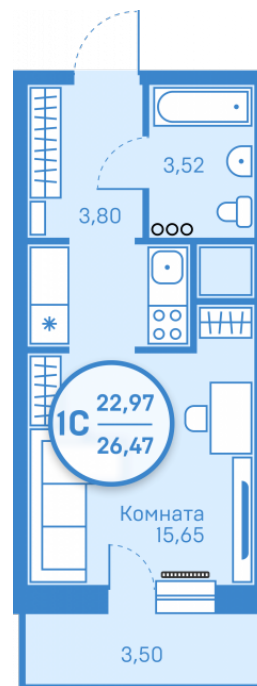

МЕРИДИАН

(3452) 57-97-04
meridian72.ru

Студия 22,97 м²

</choose/apartments/127663/>

Жилой комплекс

Легенда парк ГП-8

Этаж

3 из 20

Срок сдачи

Сдан

Окна

На улицу

Артикул

127663

2 570 000 ₪

от 16 570 ₪/мес.