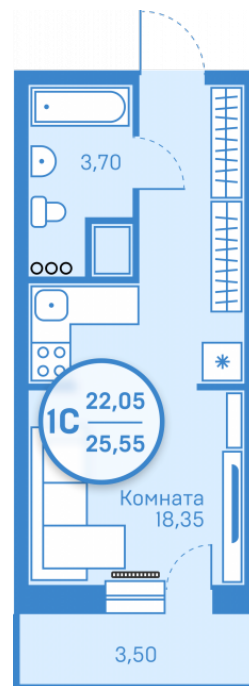

МЕРИДИАН

(3452) 57-97-04
meridian72.ru

Студия 22,05 м²

</choose/apartments/127653/>

Жилой комплекс

Легенда парк ГП-8

Этаж

3 из 20

Срок сдачи

Сдан

Окна

На улицу

Артикул

127653

1 900 000 ₪

от 12 250 ₪/мес.