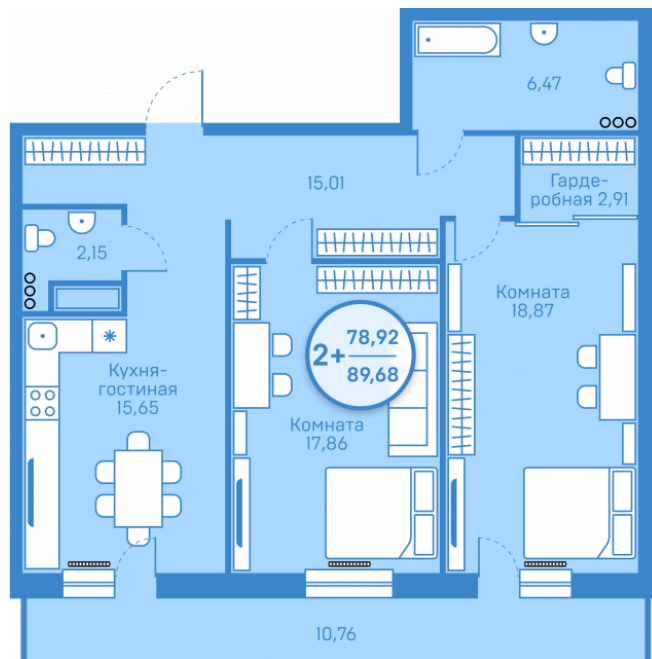

## Двухкомнатная квартира

78,92 м<sup>2</sup>

</choose/apartments/127649/>

Жилой комплекс

Этаж

Срок сдачи

Окна

Артикул

**5 790 000 ₪**

от 37 333 ₪/мес.

Легенда парк ГП-8

2 из 20

Сдан

На улицу

127649

На этаже