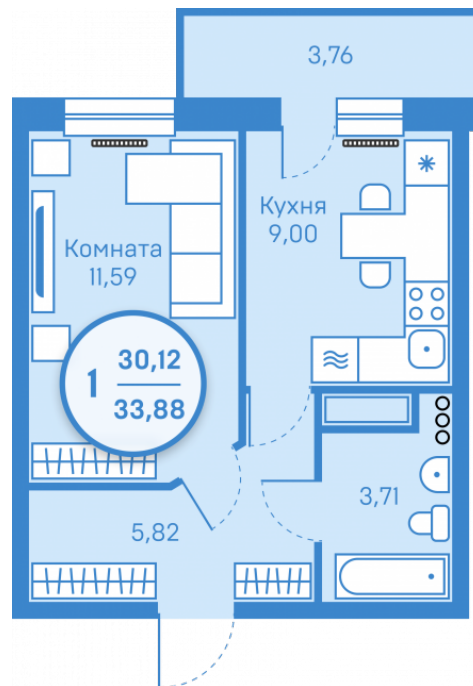

Однокомнатная квартира

30,12 м²

</choose/apartments/127646/>

Жилой комплекс

Легенда парк ГП-8

Этаж

2 из 20

Срок сдачи

Сдан

Окна

На улицу

Артикул

127646

3 330 000 ₽

от 21 471 ₽/мес.