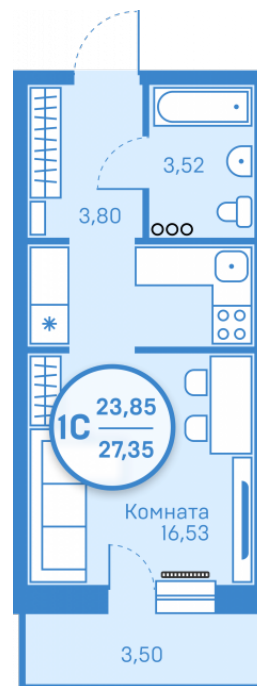

МЕРИДИАН

(3452) 57-97-04
meridian72.ru

Студия 23,85 м²

</choose/apartments/127639/>

Жилой комплекс

Легенда парк ГП-8

Этаж

1 из 20

Срок сдачи

Сдан

Окна

На улицу

Артикул

127639

1 920 000 ₪

от 12 379 ₪/мес.