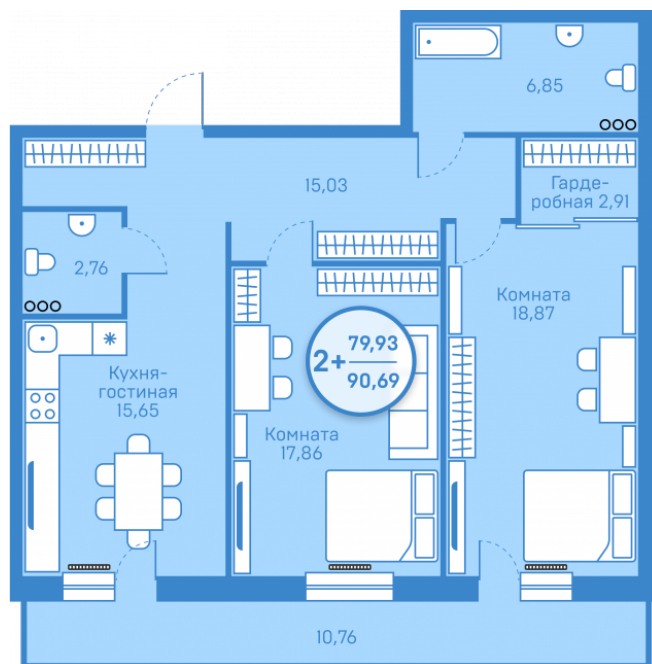

Двухкомнатная квартира

79,93 м²

</choose/apartments/127637/>

Жилой комплекс

Этаж

Срок сдачи

Окна

Артикул

4 680 000 ₪

от 30 175 ₪/мес.

Легенда парк ГП-8

1 из 20

Сдан

На улицу

127637