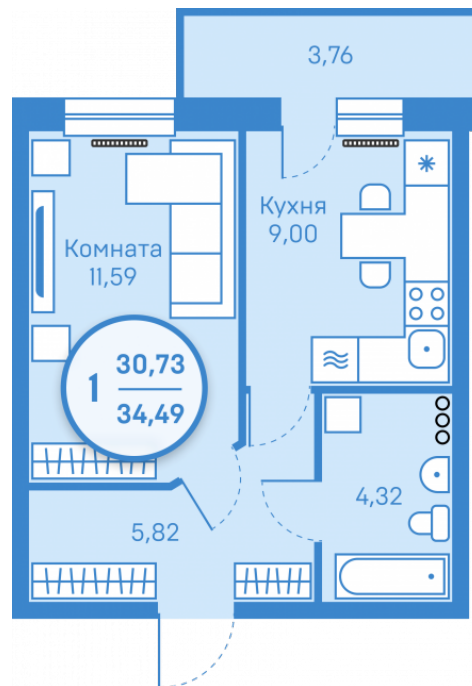

Однокомнатная квартира

30,73 м²

</choose/apartments/127634/>

Жилой комплекс

Легенда парк ГП-8

Этаж

1 из 20

Срок сдачи

Сдан

Окна

На улицу

Артикул

127634

2 760 000 ₪

от 17 796 ₪/мес.