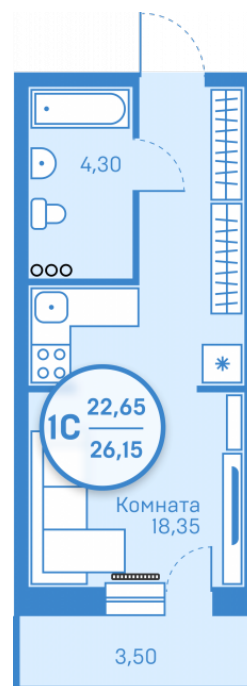

МЕРИДИАН

(3452) 57-97-04
meridian72.ru

Студия 22,65 м²

</choose/apartments/127630/>

Жилой комплекс

Легенда парк ГП-8

Этаж

1 из 20

Срок сдачи

Сдан

Окна

На улицу

Артикул

127630

1 890 000 ₪

от 12 186 ₪/мес.