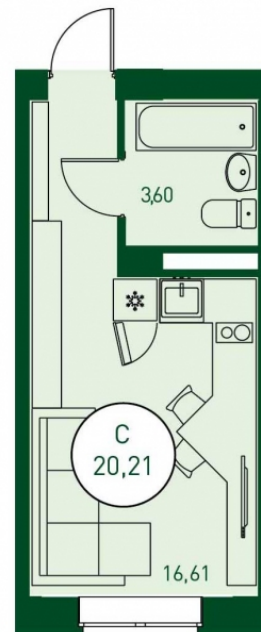

МЕРИДИАН

(3452) 57-97-04
meridian72.ru

Студия 20,21 м²

</choose/apartments/12152/>

Жилой комплекс

Новый Мыс 3.0 ГП-1

Этаж

2 из 19

Срок сдачи

Сдан

Окна

Во двор

Артикул

12152

1 560 000 ₪

от 9 547 ₪/мес.