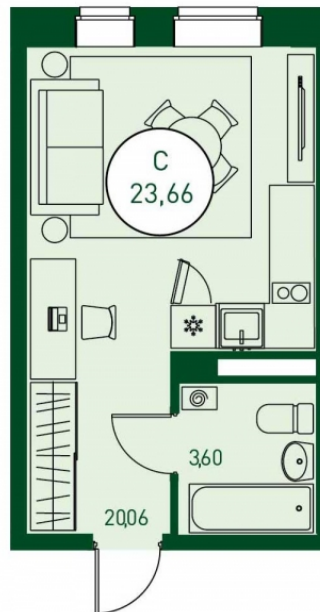

## Студия 23,66 м<sup>2</sup>

</choose/apartments/12130/>

Жилой комплекс

Новый Мыс 3.0 ГП-1

Этаж

2 из 19

Срок сдачи

Сдан

Окна

На улицу

Артикул

12130

**1 650 000 ₹**

от 8 812 ₹/мес.

На этаже