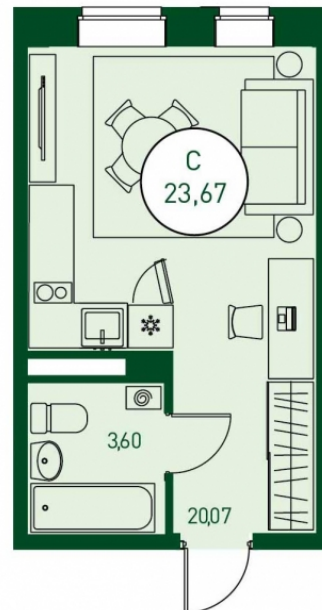

Студия 23,67 м²

</choose/apartments/12128/>

Жилой комплекс

Новый Мыс 3.0 ГП-1

Этаж

2 из 19

Срок сдачи

Сдан

Окна

На улицу

Артикул

12128

1 650 000 ₺

от 8 812 ₺/мес.