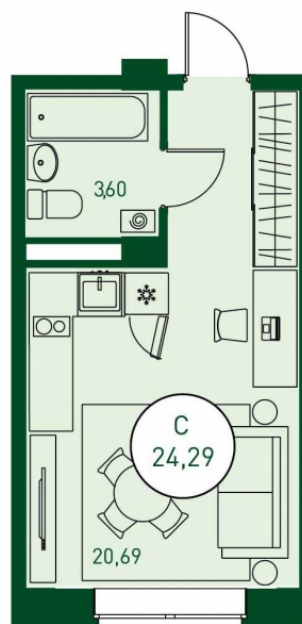

МЕРИДИАН

(3452) 57-97-04
meridian72.ru

Студия 24,29 м²

</choose/apartments/12122/>

Жилой комплекс

Новый Мыс 3.0 ГП-1

Этаж

2 из 19

На этаже