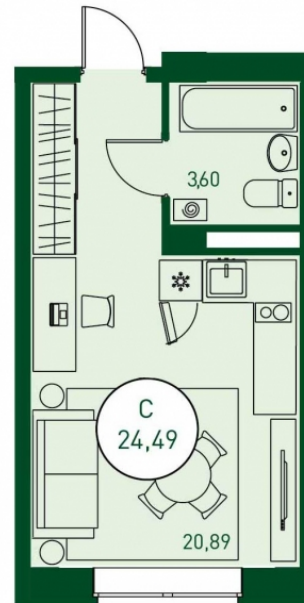

МЕРИДИАН

(3452) 57-97-04
meridian72.ru

Студия 24,49 м²

</choose/apartments/12120/>

Жилой комплекс

Новый Мыс 3.0 ГП-1

Этаж

2 из 19

На этаже