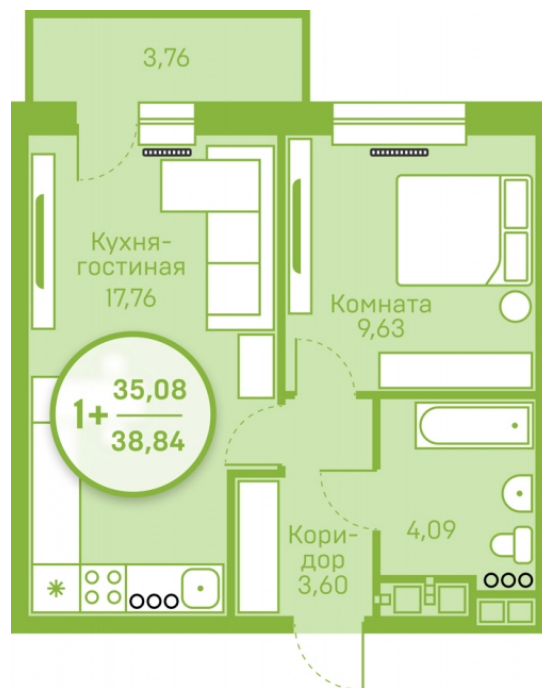

Однокомнатная квартира

35,08 м²

</choose/apartments/113167/>

Жилой комплекс

Заречный ГП-49

Этаж

20 из 20

Срок сдачи

от 16 893 ₽/мес.

На этаже