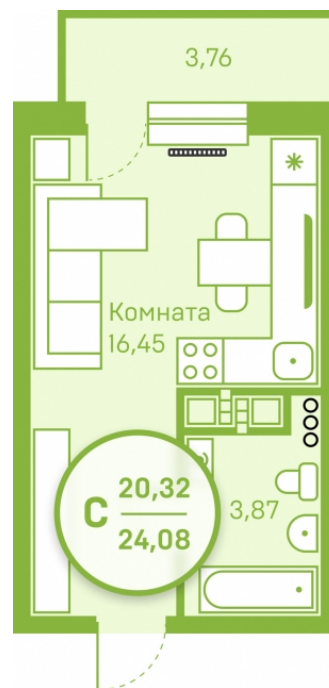

МЕРИДИАН

(3452) 57-97-04
meridian72.ru

Студия 20,32 м²

</choose/apartments/113151/>

Жилой комплекс

Заречный ГП-49

Этаж

19 из 20

На этаже