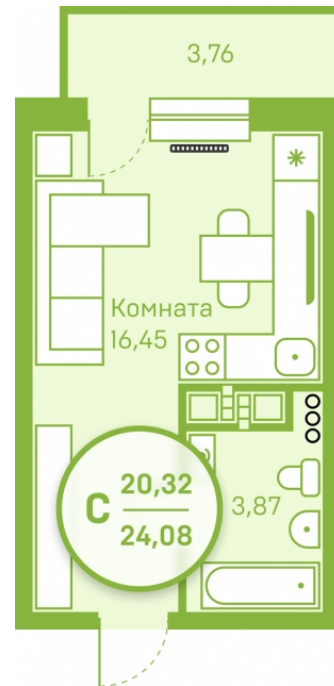

МЕРИДИАН

(3452) 57-97-04
meridian72.ru

Студия 20,32 м²

</choose/apartments/113136/>

Жилой комплекс

Заречный ГП-49

Этаж

18 из 20

На этаже