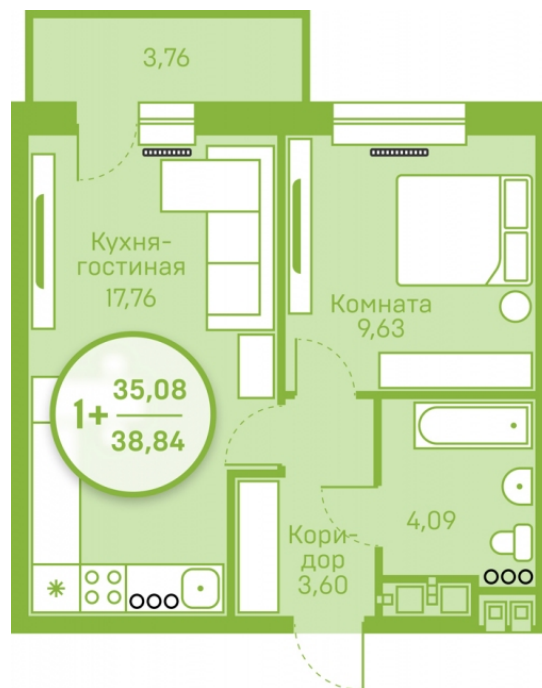

Однокомнатная квартира

35,08 м²

</choose/apartments/113122/>

Жилой комплекс

Заречный ГП-49

Этаж

17 из 20

Срок сдачи

Сдан

Окна

На улицу

Артикул

113122

Старая цена – 2 580 000 ₽

-30 000 ₽

2 550 000 ₽

от 16 442 ₽/мес.