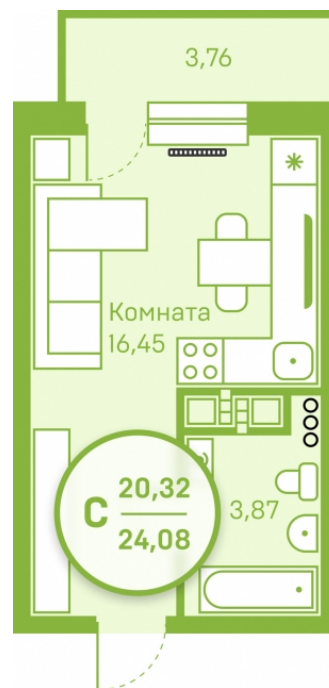

МЕРИДИАН

(3452) 57-97-04
meridian72.ru

Студия 20,32 м²

</choose/apartments/113121/>

Жилой комплекс

Заречный ГП-49

Этаж

17 из 20

На этаже