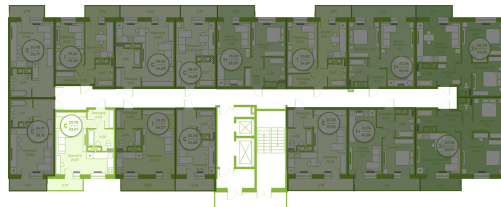

Студия 29,78 м²

Жилой комплекс

Заречный ГП-49

Дата сдачи

Сдан

Этаж

16

Старая цена — 3 040 000 ₽