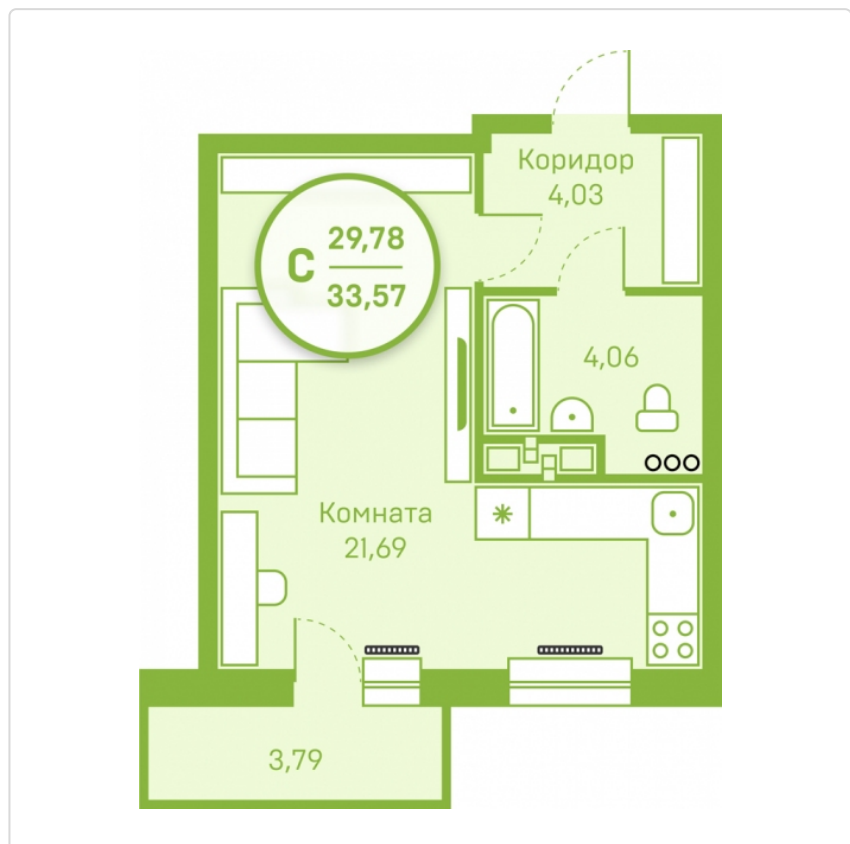

Студия 29,78 м²

Жилой комплекс

Заречный ГП-49

Дата сдачи

Сдан

Этаж

16

Старая цена — 3 040 000 ₽