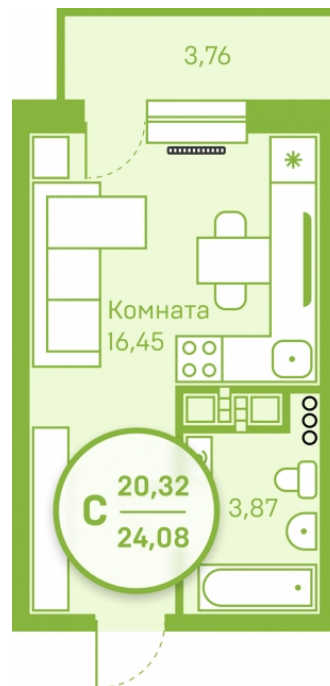

МЕРИДИАН

(3452) 57-97-04
meridian72.ru

Студия 20,32 м²

[/choose/apartments/113031/](#)

Жилой комплекс

Заречный ГП-49

Этаж

11 из 20

На этаже