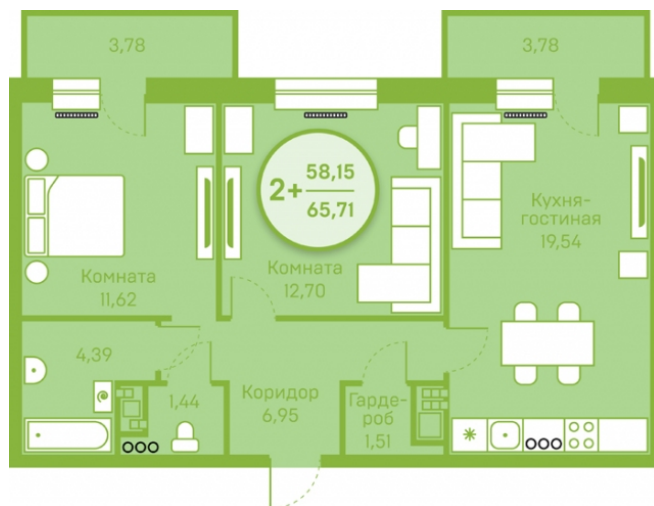

МЕРИДИАН

(3452) 57-97-04
meridian72.ru

Двухкомнатная квартира

58,15 м²

</choose/apartments/112788/>

Жилой комплекс

Этаж

Срок сдачи

Окна

Артикул

Заречный ГП-49

14 из 20

Сдан

На улицу

112788

3 960 000 ₽

от 25 533 ₽/мес.