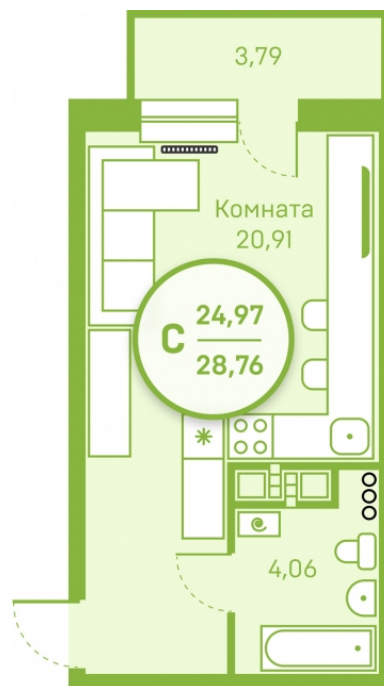

МЕРИДИАН

(3452) 57-97-04
meridian72.ru

Студия 24,97 м²

[/choose/apartments/112741/](#)

Жилой комплекс

Заречный ГП-49

Этаж

10 из 20

На этаже