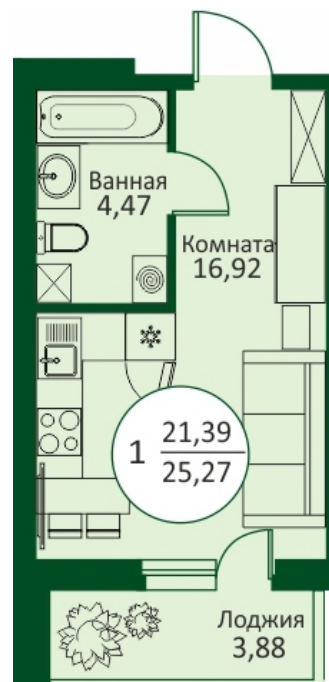

МЕРИДИАН

(3452) 57-97-04
meridian72.ru

Студия 21,30 м²

</choose/apartments/112026/>

Жилой комплекс

Заречный ГП-48

Этаж

1 из 19

На этаже