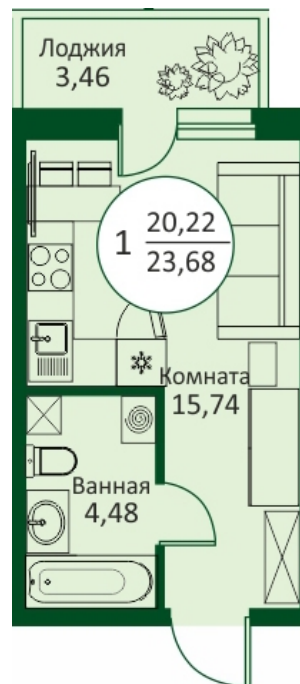

Студия 20,22 м²

[/choose/apartments/112020/](#)

Жилой комплекс

Заречный ГП-48

Этаж

1 из 19

Срок сдачи

Сдан

Окна

На улицу

Артикул

112020

1 720 000 ₽

от 10 526 ₽/мес.

На этаже