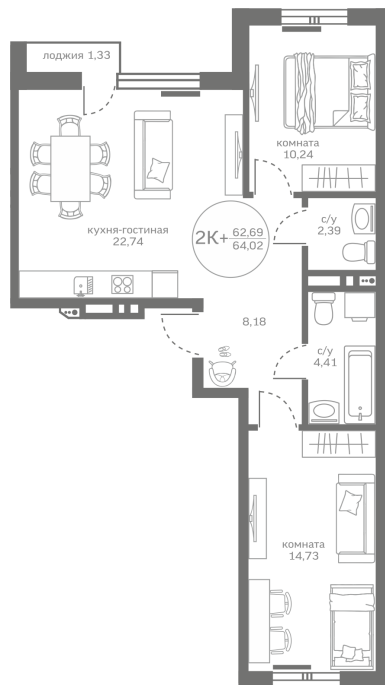

Двухкомнатная квартира

62,69 м²

[/choose/apartments/231911/](#)

Жилой комплекс

Меридиан Юг ГП-4

Этаж

10 из 10

Срок сдачи

1 квартал 2025

Окна

На улицу и во двор

Артикул

231911

Старая цена – 6 300 000 ₽

-100 000 ₽

6 200 000 ₽

от 25 299 ₽/мес.