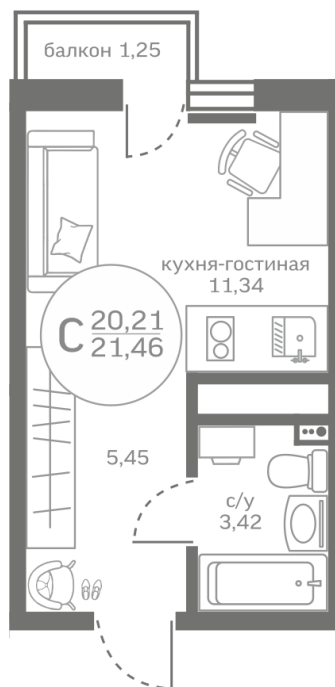

## Студия 20,21 м<sup>2</sup>

[/choose/apartments/231850/](#)

Жилой комплекс

Меридиан Юг ГП-4

Этаж

5 из 10

Срок сдачи

1 квартал 2025

На этаже