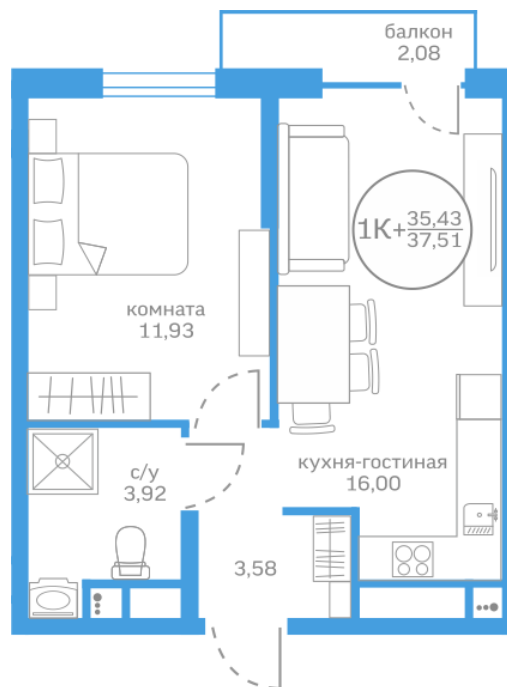

## Однокомнатная квартира

**35,43 м<sup>2</sup>**

</choose/apartments/221252/>

Жилой комплекс Меридиан Запад ГП-2

Этаж 17 из 17

Срок сдачи 2 квартал 2025

Артикул 221252

Мебель + 219 000 ₽

**5 490 000 ₽**

от 22 402 ₽/мес.

На этаже