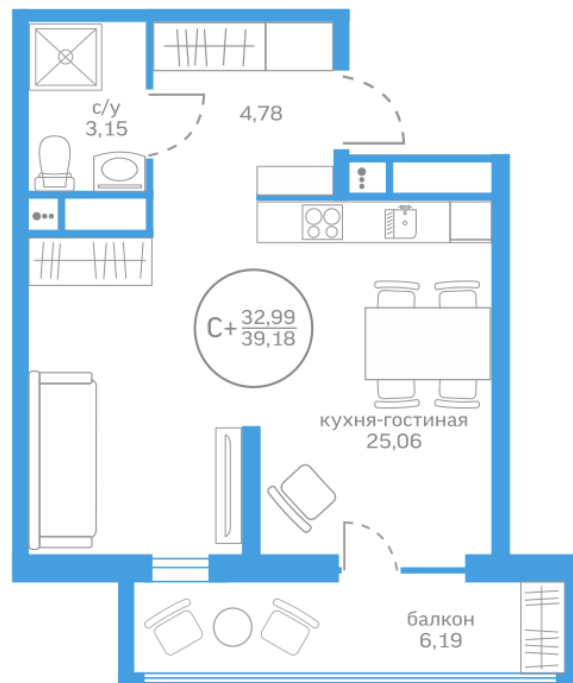

Студия 32,99 м²

</choose/apartments/221248/>

Жилой комплекс	Меридиан Запад ГП-2
Этаж	17 из 17
Срок сдачи	2 квартал 2025
Окна	Во двор
Артикул	221248
Мебель	+ 253 000 ₽

4 990 000 ₽

от 20 362 ₽/мес.

На этаже