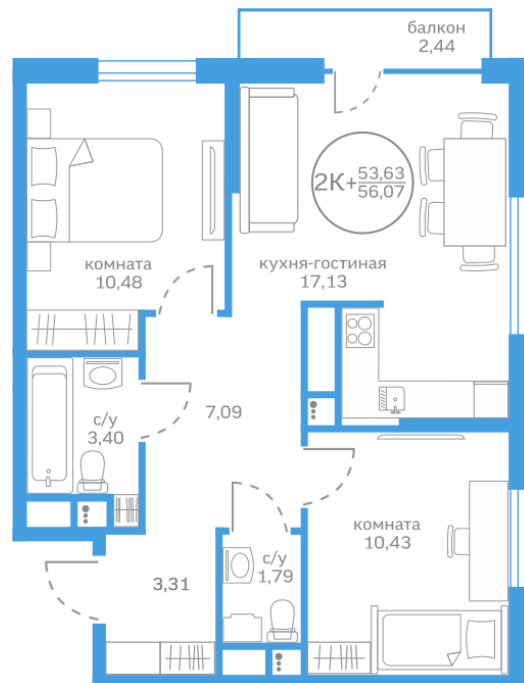

Двухкомнатная квартира

53,63 м²

</choose/apartments/221210/>

Жилой комплекс

Меридиан Запад ГП-2

Этаж

13 из 17

Срок сдачи

2 квартал 2025

Артикул

221210

Старая цена – 7 160 000 ₽

-150 000 ₽

7 010 000 ₽

от 28 604 ₽/мес.

На этаже