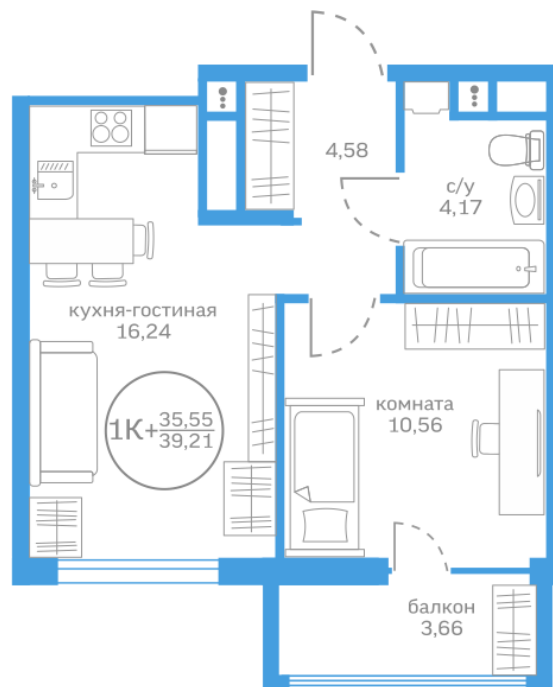

Однокомнатная квартира

35,55 м²

[/choose/apartments/221025/](#)

Жилой комплекс

Меридиан Запад ГП-2

Этаж

16 из 20

Срок сдачи

2 квартал 2025

Окна

Во двор

Артикул

221025

Мебель

+ 219 000 ₽

5 700 000 ₽

от 23 259 ₽/мес.