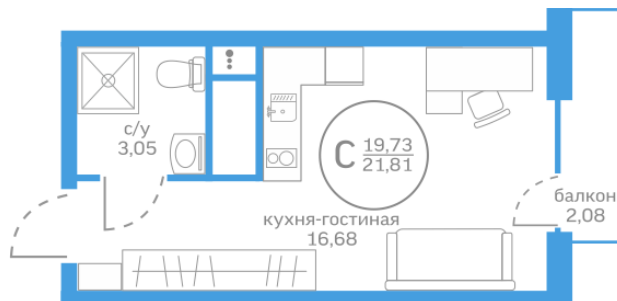

Студия 19,73 м²

</choose/apartments/220999/>

Жилой комплекс Меридиан Запад ГП-2
 Этаж 14 из 20
 Срок сдачи 2 квартал 2025
 Артикул 220999

Мебель + 144 000 ₽

Старая цена – 3 450 000 ₽

-100 000 ₽

3 350 000 ₽

от 13 669 ₽/мес.