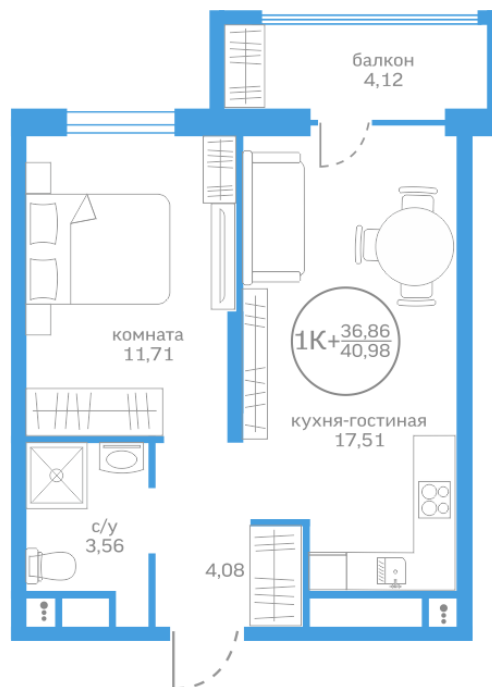

Однокомнатная квартира

36,86 м²

[/choose/apartments/220918/](#)

Жилой комплекс Меридиан Запад ГП-2
 Этаж 6 из 20
 Срок сдачи 2 квартал 2025
 Окна На улицу
 Артикул 220918

Мебель + 219 000 ₽

Отделка + 17 700 ₽

6 202 422 ₽

от 22 647 ₽/мес.

На этаже