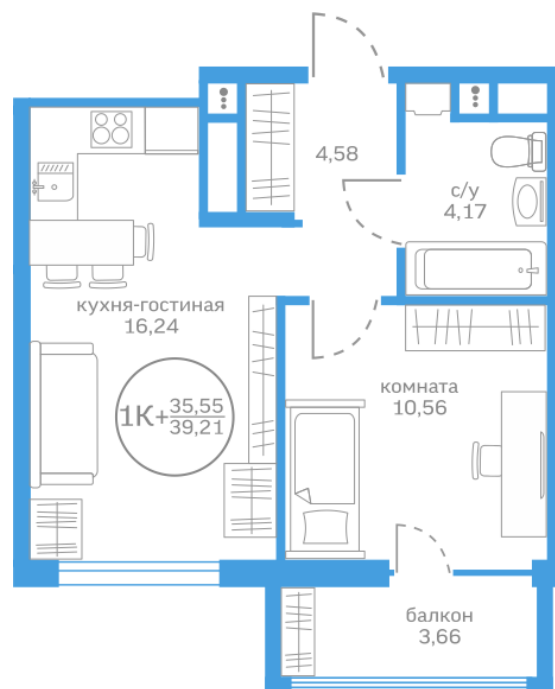

Однокомнатная квартира

35,55 м²

[/choose/apartments/220882/](#)

Жилой комплекс

Меридиан Запад ГП-2

Этаж

3 из 20

Срок сдачи

2 квартал 2025

Окна

Во двор

Артикул

220882

Мебель

+ 219 000 ₽

5 440 000 ₽

от 22 198 ₽/мес.